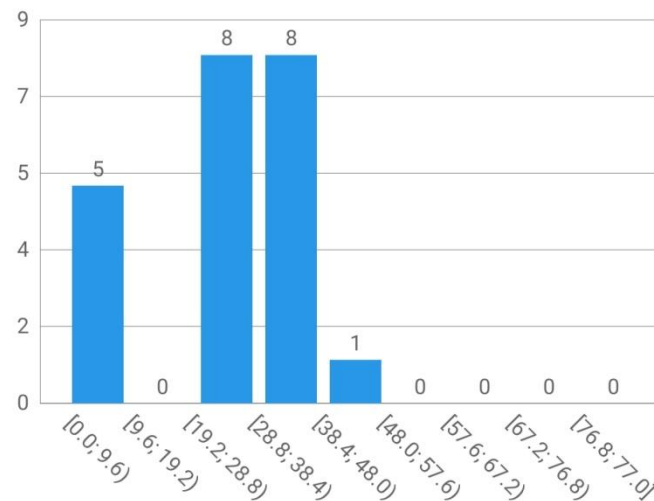

Semestr letni 2016/17

Programowanie współbieżne i rozproszone
Wszyscy uczestnicy, 1000-218bPWR

Złożoność obliczeniowa
Wszyscy uczestnicy, 1000-218bZO

Złożoność obliczeniowa
Wszyscy uczestnicy, 1000-218bZO

Teoria aukcji
Wszyscy uczestnicy, 1000-2M13TAU

Semestr zimowy 2016/17

Logika dla informatyków
Wszyscy uczestnicy, 1000-217bLOG

Metody realizacji języków programowania
Wszyscy uczestnicy, 1000-217bMRJ

Semestr letni 2015/16

Języki i paradygmaty programowania
Wszyscy uczestnicy, 1000-216bJPP

Teorio-growe podejście do analizy sieci społecznych
Grupa 1, 1000-2M14TGS

Technologia informacyjna

3104-L1TINFO

2010Z

Zasady rozliczania (wszyscy studenci)

Na ocenę końcową z przedmiotu składają się punkty uzyskane z zadań domowych oraz z końcowego zaliczenia.

Max 77.0 pkt

Odstłoń wyniki sprawdzianu

Zadania domowe łącznie

Egzamin łącznie